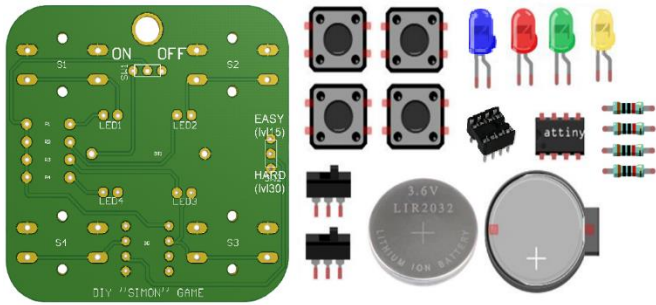

DIY „SIMON“ IGRA

INSTRUKCIJE ZA LEMLJENJE

SADRŽAJ:

LEMLJENJE

- 1** Vrh Lemilice i Metal 2-3 sek.
- 2** Dodati Lem
- 3** Nastaviti Lemljenje 1-2 sek.
- 4** Hlađenje ne puhati!

Prije svakih nekoliko konekcija: očistiti vrh lemilice, nanijeti tanki sloj lema

1

x4

2

~~Attiny~~

3

x4

x2

4