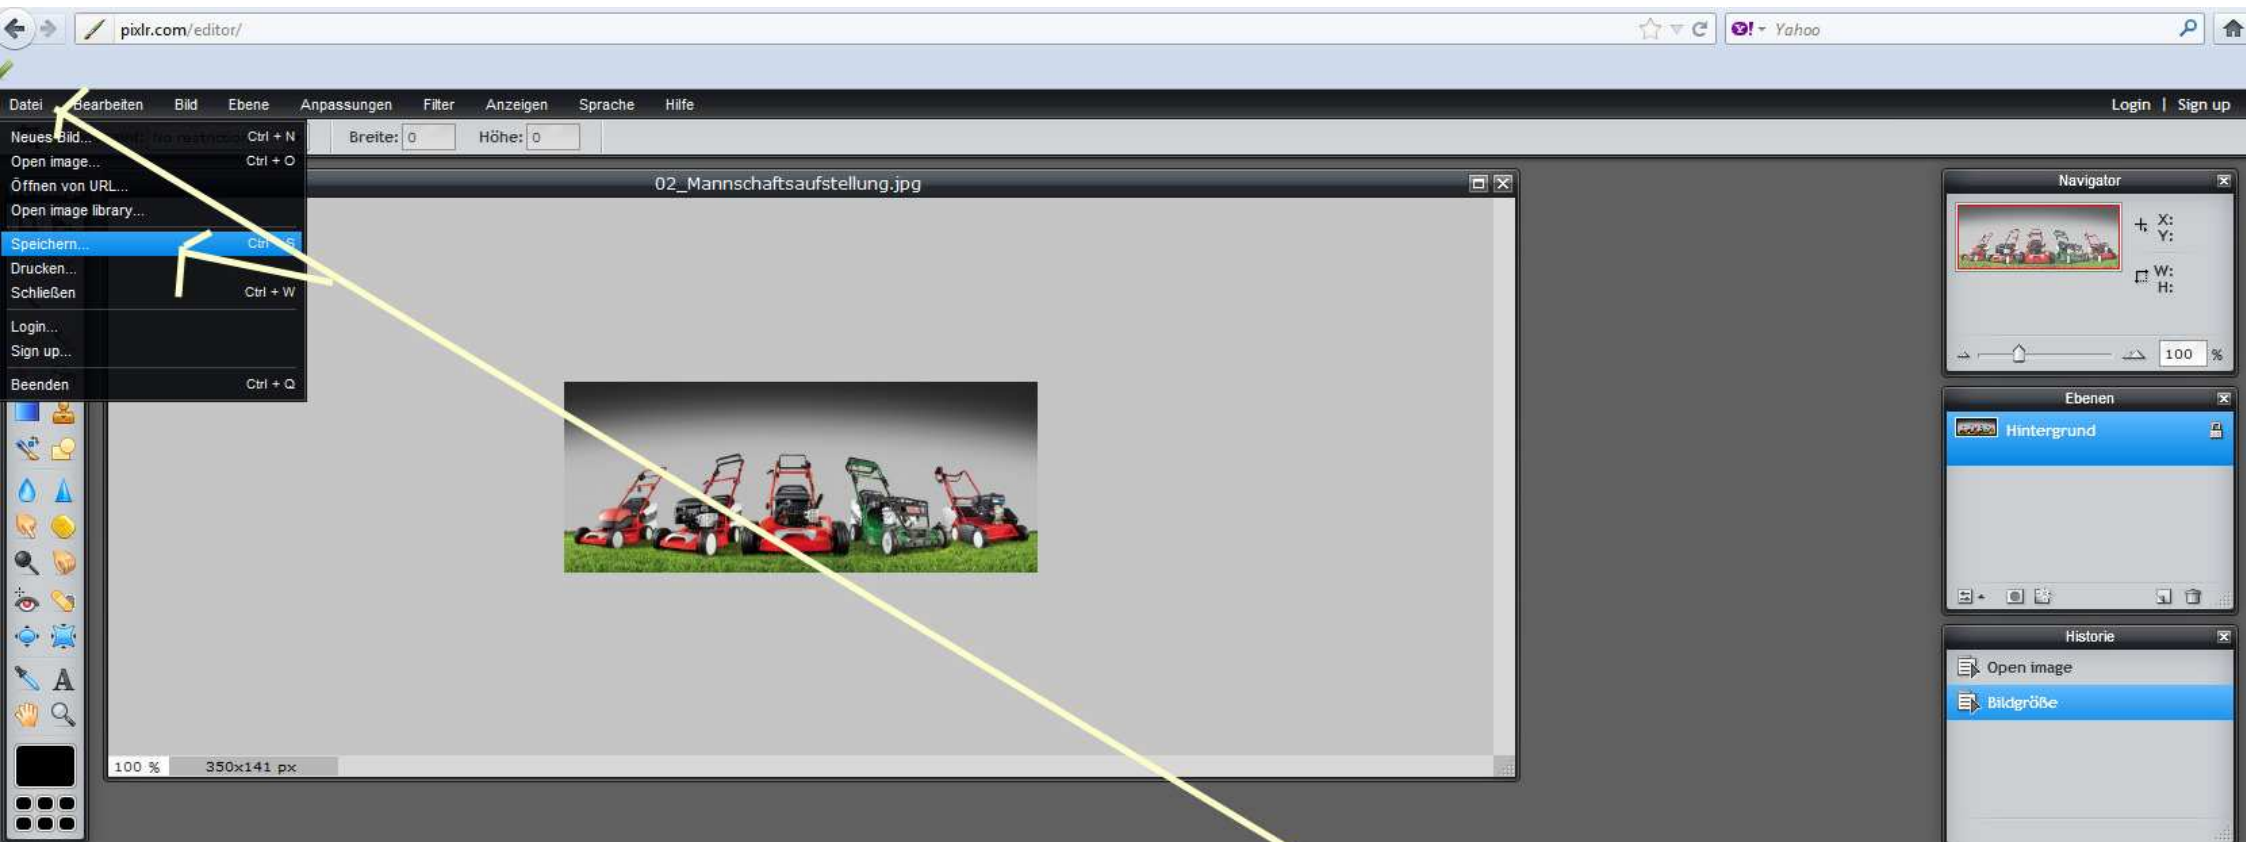

Proportionen beibehalten

100 % 1024x412 px

Navigator

Ebenen

Historie

Klicken Sie in das obere Feld und tippen Sie die gewünschte Größe, z.B: 350 px ein.

Wenn Sie das Häkchen in "Proportionen beibehalten" gesetzt lassen, ändert sich die Höhe automatisch proportional zur Breite.